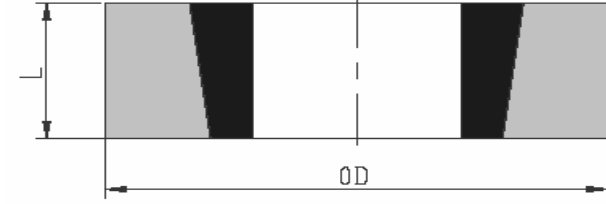

Konik burçlu adaptörler

Adaptör	Kovan No.	OD	L	Kama yuvası/Keyway		Kod
Adaptor	Socket No			Genişlik/Width	Derinlik/Depth	Code
1008KM	1008	45	22	5	2,5	1008KM-A
1008PM				-	-	1008PM-A
1210KM	1210	60	25	6	3	1210KM-A
1210PM				-	-	1210PM-A
1215KM	1215	60	38	6	3	1215KM-A
1215PM				-	-	1215PM-A
1610KM	1610	70	25	10	4	1610KM-A
1610PM				-	-	1610PM-A
1615KM	1615	70	38	10	4	1615KM-A
1615PM				-	-	1615PM-A
2517KM	2517	705	45	16	4	2517KM-A
2517PM				-	-	2517PM-A
3030KM	3030	130	76	20	5	3030KM-A
3030PM				-	-	3030PM-A
3535KM	3535	160	89	22	5	3535KM-A
3535PM				-	-	3535PM-A
4040KM	4040	185	102	24	5	4040KM-A
4040PM				-	-	4040PM-A