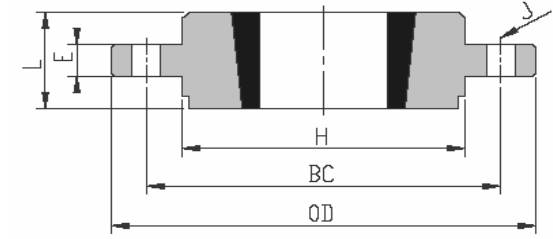

Flanşlı Kovanlar/Adaptörler

Tip BF konik burçlu flanşlı kovanlar

Göbek	Kovan No.	OD	H	BC	L	E	J	Kod
Hub	Socket No							Code
BF12	1210	120	80	100	25	6,5	6 x 6,6	BF12-KBF
BF16	1610	130	90	110	25	6,5	6 x 6,6	BF16-KBF
BF20	2012	145	100	125	32	8,5	6 x 9	BF20-KBF
BF25	2517	185	119	155	44	11,5	6 x 11	BF25-KBF
BF30	3020	220	147	190	50	11,5	6 x 13	BF30-KBF

BF

Tip SM konik burçlu flanşlı kovanlar

Göbek	Kovan No.	OD	B	BC	L	E	H	J	Kod
Hub	Socket No								Code
SM12	1210	180	90	135	25	6,5	75	6 x 7,5	SM12-KBF
SM16	1615	200	110	150	38	7,5	85	6 x 7,5	SM16-KBF
SM20	2012	270	140	190	32	8,5	110	6 x 9,5	SM20-KBF
SM25	2517	340	170	240	45	9,5	125	6 x 11,5	SM25-KBF
SM30-1	3020	430	220	300	51	13,5	160	6 x 13,5	SM30-1-KBF
SM30-2	3020	185	250	340	51	13,5	160	6 x 13,5	SM30-2-KBF