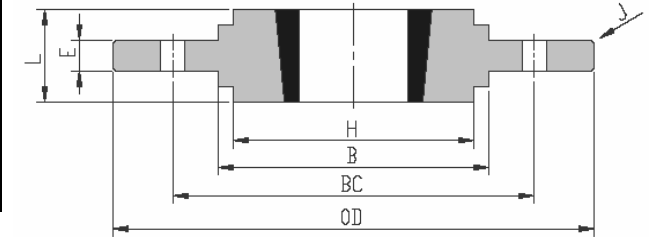

Tip SM konik burçlu flanşlı kovanlar

Göbek	Kovan No.	OD	B	BC	L	E	H	J	Kod
Hub	Socket No								Code
SM12	1210	180	90	135	25	6,5	75	6 x 7,5	SM12-KBF
SM16	1615	200	110	150	38	7,5	85	6 x 7,5	SM16-KBF
SM20	2012	270	140	190	32	8,5	110	6 x 9,5	SM20-KBF
SM25	2517	340	170	240	45	9,5	125	6 x 11,5	SM25-KBF
SM30-1	3020	430	220	300	51	13,5	160	6 x 13,5	SM30-1-KBF
SM30-2	3020	185	250	340	51	13,5	160	6 x 13,5	SM30-2-KBF