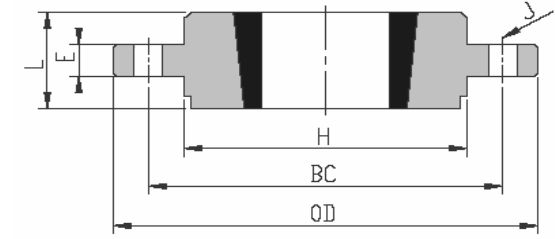

### Tip BF konik burçlu flanşlı kovanlar

Göbek	Kovan No.	OD	H	BC	L	E	J	Kod
Hub	Socket No							Code
BF12	1210	120	80	100	25	6,5	6 x 6,6	BF12-KBF
BF16	1610	130	90	110	25	6,5	6 x 6,6	BF16-KBF
BF20	2012	145	100	125	32	8,5	6 x 9	BF20-KBF
BF25	2517	185	119	155	44	11,5	6 x 11	BF25-KBF
BF30	3020	220	147	190	50	11,5	6 x 13	BF30-KBF