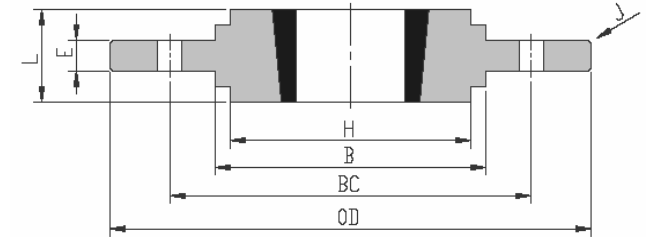

Flanşlı Kovanlar/Adaptörler

Tip BF konik burçlu flanşlı kovanlar

Göbek	Kovan No.	OD	H	BC	L	E	J	Kod
Hub	Socket No							Code
BF12	1210	120	80	100	25	6,5	6 x 6,6	BF12-KBF
BF16	1610	130	90	110	25	6,5	6 x 6,6	BF16-KBF
BF20	2012	145	100	125	32	8,5	6 x 9	BF20-KBF
BF25	2517	185	119	155	44	11,5	6 x 11	BF25-KBF
BF30	3020	220	147	190	50	11,5	6 x 13	BF30-KBF

BF

Tip SM konik burçlu flanşlı kovanlar

Göbek	Kovan No.	OD	B	BC	L	E	H	J	Kod
Hub	Socket No								Code
SM12	1210	180	90	135	25	6,5	75	6 x 7,5	SM12-KBF
SM16	1615	200	110	150	38	7,5	85	6 x 7,5	SM16-KBF
SM20	2012	270	140	190	32	8,5	110	6 x 9,5	SM20-KBF
SM25	2517	340	170	240	45	9,5	125	6 x 11,5	SM25-KBF
SM30-1	3020	430	220	300	51	13,5	160	6 x 13,5	SM30-1-KBF
SM30-2	3020	185	250	340	51	13,5	160	6 x 13,5	SM30-2-KBF